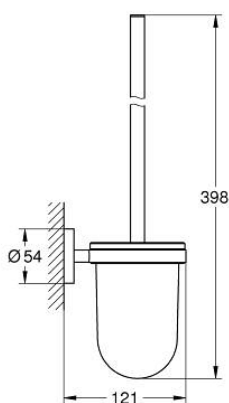

## 40 374 AL1 ESSENTIALS WC-KEFE GARNITÚRA

### TERMÉKLEÍRÁS

- Szín: Brushed Hard Graphite
- anyag: üveg / fém
- fali kivitel
- rejtett rögzítés
- GROHE LongLife felületkezelés
- csavarral is rögzíthető (csavarok és dübelek a csomagban) vagy ragasztható (ragasztó 40 915 000, külön rendelhető)
- tartóerő: max. 5 kg
- a megadott tartóképesség csak statikus (lassan alkalmazott) terhelésre és rendeltetésszerű használatra érvényes