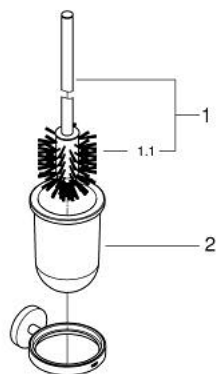

## 40 374 GL1 ESSENTIALS WC-KEFE GARNITÚRA

### TERMÉKLEÍRÁS

- Szín: Cool Sunrise
- anyag: üveg / fém
- fali kivitel
- rejtett rögzítés
- GROHE LongLife felületkezelés
- csavarral is rögzíthető (csavarok és dübelek a csomagban) vagy ragasztható (ragasztó 40 915 000, külön rendelhető)
- tartóerő: max. 5 kg
- a megadott tartóképesség csak statikus (lassan alkalmazott) terhelésre és rendeltetésszerű használatra érvényes

### ALKATRÉSZEK , november 2016 – now

1: Tartalék WC-kefe (Cikkszám 40392GL0)

1.1: WC-kefe fej (Cikkszám 40791001)

2: Tartalék üveg (Cikkszám 40393000)