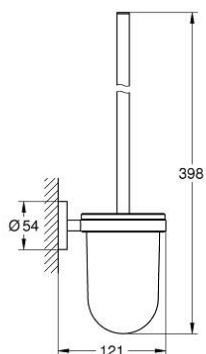

## 40 374 GL1 ESSENTIALS WC-KEFE GARNITÚRA

### TERMÉKLEÍRÁS

- Szín: Cool Sunrise
- anyag: üveg / fém
- fali kivitel
- rejtett rögzítés
- GROHE LongLife felületkezelés
- csavarral is rögzíthető (csavarok és dübelek a csomagban) vagy ragasztható (ragasztó 40 915 000, külön rendelhető)
- tartóerő: max. 5 kg
- a megadott tartóképesség csak statikus (lassan alkalmazott) terhelésre és rendeltetésszerű használatra érvényes