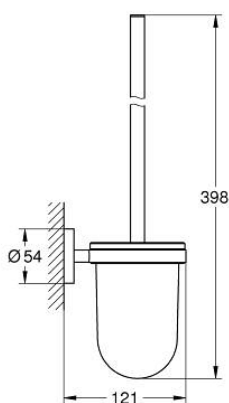

40 374 GN1 ESSENTIALS WC-KEFE GARNITÚRA

TERMÉKLEÍRÁS

- Szín: Brushed Cool Sunrise
- anyag: üveg / fém
- fali kivitel
- rejtett rögzítés
- GROHE LongLife felületkezelés
- csavarral is rögzíthető (csavarok és dübelek a csomagban) vagy ragasztható (ragasztó 40 915 000, külön rendelhető)
- tartóerő: max. 5 kg
- a megadott tartóképesség csak statikus (lassan alkalmazott) terhelésre és rendeltetésszerű használatra érvényes

40 374 GN1 ESSENTIALS WC-KEFE GARNITÚRA

ALKATRÉSZEK , november 2016 – now

- 1: Tartalék WC-kefe (Cikkszám 40392GN0)
- 1.1: WC-kefe fej (Cikkszám 40791001)
- 2: Tartalék üveg (Cikkszám 40393000)