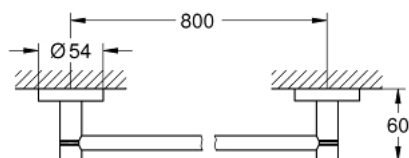

40 386 DA1 ESSENTIALS FALI FÜRDŐLEPEDŐ TARTÓ

TERMÉKLEÍRÁS

- Szín: Warm Sunset
- anyag: fém
- 854 mm (fúrési távolság 800 mm)
- rejtett rögzítés
- GROHE LongLife felületkezelés
- csavarral is rögzíthető (csavarok és dübelek a csomagban) vagy ragasztható (ragasztó 40 915 000 külön rendelhető - 2 db szükséges)
- holding force: max. 10 kg
- a megadott tartóképesség csak statikus (lassan alkalmazott) terhelésre és rendeltetésszerű használatra érvényes