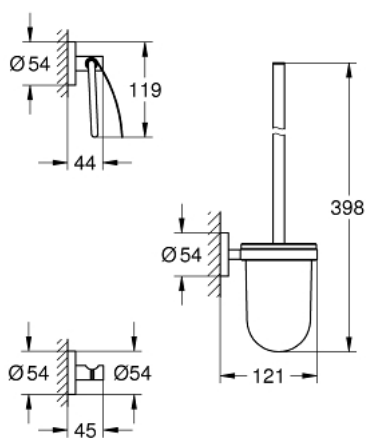

40 407 001 ESSENTIALS VÁROSI FÜRDŐSZOBAI KIEGÉSZÍTŐK SZETT 3 AZ 1-BEN

TERMÉKLEÍRÁS

- Szín: króm
- anyag: üveg / fém
- az alábbiakból áll:
 - WC-kefe garnitúra (40 374 001)
 - fürdőköntös-akasztó (40 364 001)
 - toalettpapír-tartó (40 367 001)
- rejtett rögzítés
- GROHE LongLife felületkezelés
- csavarral rögzíthető (csavarok és dübelek a csomagban) vagy ragasztható (ragasztó 40 915 000 külön rendelhető - 3 db szükséges)

40 407 001 ESSENTIALS VÁROSI FÜRDŐSZOBAI KIEGÉSZÍTŐK SZETT 3 AZ 1-BEN

ALKATRÉSZEK, november 2014 – now

1: Tartalék WC-kefe (Cikkszám 40392000)

1.1: WC-kefe fej (Cikkszám 40791001)

2: Tartalék üveg (Cikkszám 40393000)