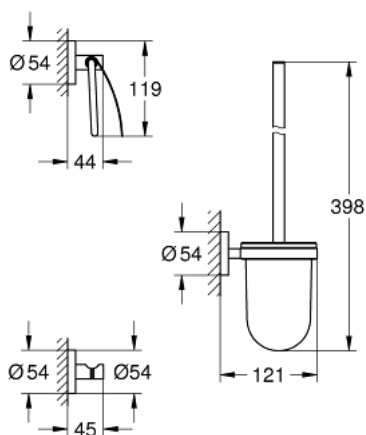

40 407 DC1 ESSENTIALS VÁROSI FÜRDŐSZOBAI KIEGÉSZÍTŐK SZETT 3 AZ 1-BEN

TERMÉKLEÍRÁS

- Szín: SuperSteel
- anyag: üveg / fém
- az alábbiakból áll:
 - WC-kefe garnitúra (40 374 001)
 - fürdőköntös-akasztó (40 364 001)
 - toalettpapír-tartó (40 367 001)
- rejtett rögzítés
- GROHE LongLife felületkezelés
- csavarral rögzíthető (csavarok és dübök a csomagban) vagy ragasztható (ragasztó 40 915 000 külön rendelhető - 3 db szükséges)

40 407 DC1 ESSENTIALS VÁROSI FÜRDŐSZOBAI KIEGÉSZÍTŐK SZETT 3 AZ 1-BEN

ALKATRÉSZEK, szeptember 2016 – now

1: Tartalék WC-kefe (Cikkszám 40392DC0)

1.1: WC-kefe fej (Cikkszám 40791001)

2: Tartalék üveg (Cikkszám 40393000)