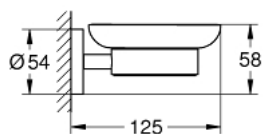

40 444 001 ESSENTIALS SZAPPANTARTÓ, TARTÓKONZOLLAL

TERMÉKLEÍRÁS

- Szín: króm
- anyag: üveg / fém
- az alábbiakból áll:
 - tartókonzol (40 369 001)
 - szappantartó (40 368 001)
- rejtett rögzítés
- GROHE LongLife felületkezelés
- csavarral is rögzíthető (csavarok és dübelek a csomagban) vagy ragasztható (ragasztó 40 915 000, külön rendelhető)
- tartóerő: max. 5 kg
- a megadott tartóképesség csak statikus (lassan alkalmazott) terhelésre és rendeltetésszerű használatra érvényes