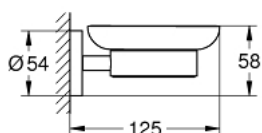

40 444 DC1 ESSENTIALS SZAPPANTARTÓ, TARTÓKONZOLLAL

TERMÉKLEÍRÁS

- Szín: SuperSteel
- anyag: üveg / fém
- az alábbiakból áll:
 - tartókonzol (40 369 001)
 - szappantartó (40 368 001)
- rejtett rögzítés
- GROHE LongLife felületkezelés
- csavarral is rögzíthető (csavarok és dübelek a csomagban) vagy ragasztható (ragasztó 40 915 000, külön rendelhető)
- tartóerő: max. 5 kg
- a megadott tartóképesség csak statikus (lassan alkalmazott) terhelésre és rendeltetésszerű használatra érvényes