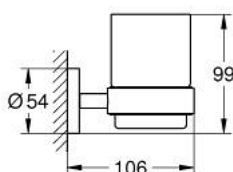

40 447 001 ESSENTIALS KRISTÁLYPOHÁR, TARTÓKONZOLLAL

TERMÉKLEÍRÁS

- Szín: króm
- anyag: üveg / fém
- az alábbiakból áll:
 - tartókonzol (40 369 001)
 - Üveg pohár (40 372 001)
- rejtett rögzítés
- GROHE LongLife felületkezelés
- csavarral is rögzíthető (csavarok és dübelek a csomagban) vagy ragasztható (ragasztó 40 915 000, külön rendelhető)
- tartóerő: max. 5 kg
- a megadott tartóképesség csak statikus (lassan alkalmazott) terhelésre és rendeltetésszerű használatra érvényes