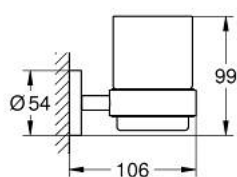

40 447 DC1 ESSENTIALS KRISTÁLYPOHÁR, TARTÓKONZOLLAL

TERMÉKLEÍRÁS

- Szín: SuperSteel
- anyag: üveg / fém
- az alábbiakból áll:
 - tartókonzol (40 369 001)
 - Üveg pohár (40 372 001)
 - rejtett rögzítés
 - GROHE LongLife felületkezelés
- csavarral is rögzíthető (csavarok és dübelek a csomagban) vagy ragasztható (ragasztó 40 915 000, külön rendelhető)
- tartóerő: max. 5 kg
- a megadott tartóképesség csak statikus (lassan alkalmazott) terhelésre és rendeltetésszerű használatra érvényes