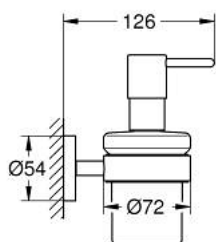

40 448 001 ESSENTIALS SZAPPANADAGOLÓ, TARTÓKONZOLLAL

TERMÉKLEÍRÁS

- Szín: króm
- anyag: üveg / fém
- tölthető mennyiség: 160 ml
- az alábbiakból áll:
- tartókonzol (40 369 001)
- szappanadagoló (40 394 001)
- rejtett rögzítés
- GROHE LongLife felületkezelés
- csavarral is rögzíthető (csavarok és dübelek a csomagban) vagy ragasztható (ragasztó 40 915 000, külön rendelhető)
- tartóerő: max. 5 kg
- a megadott tartóképesség csak statikus (lassan alkalmazott) terhelésre és rendeltetésszerű használatra érvényes

40 448 001 ESSENTIALS SZAPPANADAGOLÓ, TARTÓKONZOLLAL

ALKATRÉSZEK , november 2014 – now

1: Szappanadagoló (Cikkszám 40394001)