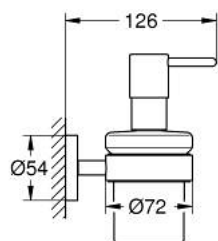

40 448 DC1 ESSENTIALS SZAPPANADAGOLÓ, TARTÓKONZOLLAL

TERMÉKLEÍRÁS

- Szín: SuperSteel
- anyag: üveg / fém
- tölthető mennyiség: 160 ml
- az alábbiakból áll:
- tartókonzol (40 369 001)
- szappanadagoló (40 394 001)
- rejtett rögzítés
- GROHE LongLife felületkezelés
- csavarral is rögzíthető (csavarok és dübelek a csomagban) vagy ragasztható (ragasztó 40 915 000, külön rendelhető)
- tartóerő: max. 5 kg
- a megadott tartóképesség csak statikus (lassan alkalmazott) terhelésre és rendeltetésszerű használatra érvényes

40 448 DC1 ESSENTIALS SZAPPANADAGOLÓ, TARTÓKONZOLLAL

ALKATRÉSZEK , szeptember 2016 – now

1: Szappanadagoló (Cikkszám 40394DC1)