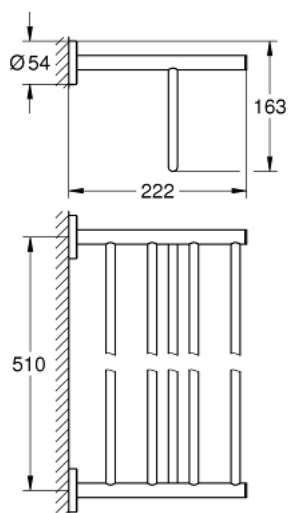

40 462 001 BAUCOSMOPOLITAN FALI TÖRÖLKÖZŐTARTÓ

TERMÉKLEÍRÁS

- Szín: króm
- anyag: fém
- 564 mm (fúrési távolság: 510 mm)
- rejtett rögzítés
- GROHE LongLife felületkezelés
- csavarozással rögzíthető (csavarok és dübök a csomagban)