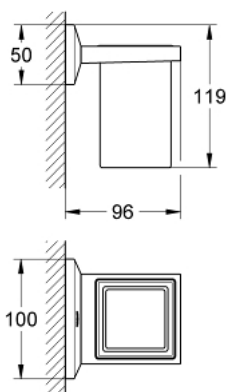

40 493 000 ALLURE BRILLIANT ÜVEGPOHÁR, TARTÓKONZOLLAL

TERMÉKLEÍRÁS

- Szín: króm
- anyag: üveg / fém
- rejtett rögzítés
- GROHE LongLife felületkezelés

40 493 000 ALLURE BRILLIANT ÜVEGPOHÁR, TARTÓKONZOLLAL