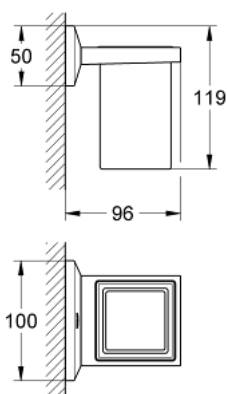

## 40 493 DC0 ALLURE BRILLIANT ÜVEGPOHÁR, TARTÓKONZOLLAL

### TERMÉKLEÍRÁS

- Szín: SuperSteel
- anyag: üveg / fém
- rejtett rögzítés
- GROHE LongLife felületkezelés