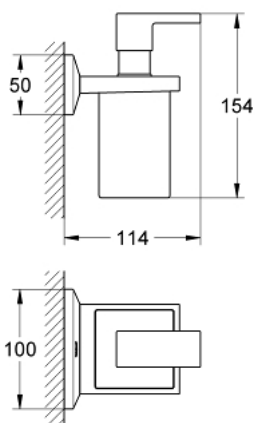

40 494 000 ALLURE BRILLIANT SZAPPANADAGOLÓ, TARTÓKONZOLLAL

TERMÉKLEÍRÁS

- Szín: króm
- anyag: üveg / fém
- töltési mennyiség: 150 ml
- rejtett rögzítés
- GROHE LongLife felületkezelés

40 494 000 ALLURE BRILLIANT SZAPPANADAGOLÓ, TARTÓKONZOLLAL