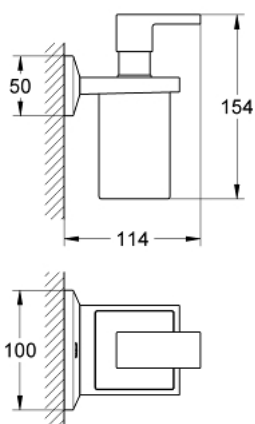

40 494 AL0 ALLURE BRILLIANT SZAPPANADAGOLÓ, TARTÓKONZOLLAL

TERMÉKLEÍRÁS

- Szín: Brushed Hard Graphite
- anyag: üveg / fém
- töltési mennyiség: 150 ml
- rejtett rögzítés
- GROHE LongLife felületkezelés

40 494 AL0 ALLURE BRILLIANT SZAPPANADAGOLÓ, TARTÓKONZOLLAL