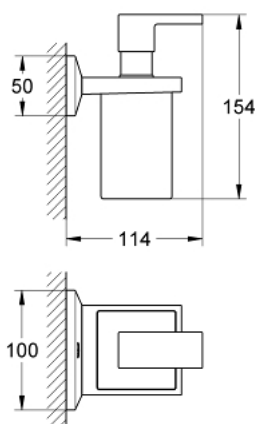

40 494 DC0 ALLURE BRILLIANT SZAPPANADAGOLÓ, TARTÓKONZOLLAL

TERMÉKLEÍRÁS

- Szín: SuperSteel
- anyag: üveg / fém
- töltési mennyiség: 150 ml
- rejtett rögzítés
- GROHE LongLife felületkezelés

40 494 DC0 **ALLURE BRILLIANT SZAPPANADAGOLÓ, TARTÓKONZOLLAL**