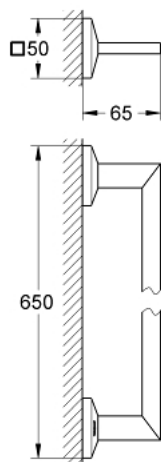

40 497 AL0 ALLURE BRILLIANT FALI FÜRDŐLEPEDŐ TARTÓ

TERMÉKLEÍRÁS

- Szín: Brushed Hard Graphite
- 650 mm (fúrési távolság 600 mm)
- anyag: fém
- rejtett rögzítés
- GROHE LongLife felületkezelés