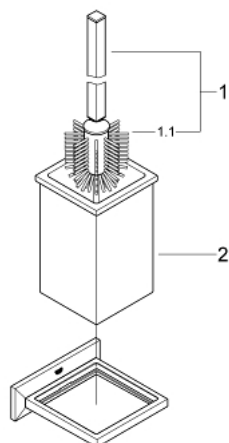

### TERMÉKLEÍRÁS

- Szín: króm
- anyag: üveg / fém
- fali kivitel
- rejtett rögzítés
- GROHE LongLife felületkezelés

### ALKATRÉSZEK , augusztus 2010 – now

1: kefe-fej (Cikkszám 40581000)

1.1: WC-kefe fej (Cikkszám 40582000)

2: Tartaléküveg WC-kefe garnitúrához (Cikkszám 40583000)