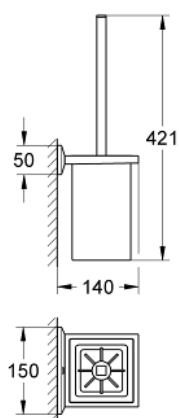

40 500 000 ALLURE BRILLIANT WC-KEFE GARNITÚRA

TERMÉKLEÍRÁS

- Szín: króm
- anyag: üveg / fém
- fali kivitel
- rejtett rögzítés
- GROHE LongLife felületkezelés