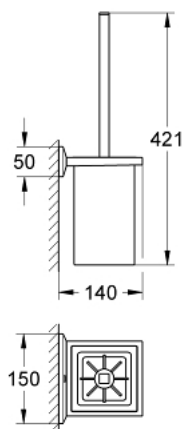

40 500 A00 ALLURE BRILLIANT WC-KEFE GARNITÚRA

TERMÉKLEÍRÁS

- Szín: Hard Graphite
- anyag: üveg / fém
- fali kivitel
- rejtett rögzítés
- GROHE LongLife felületkezelés