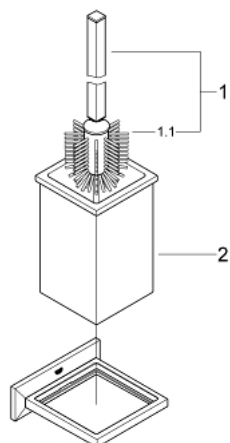

## 40 500 AL0 ALLURE BRILLIANT WC-KEFE GARNITÚRA

### TERMÉKLEÍRÁS

- Szín: Brushed Hard Graphite
- anyag: üveg / fém
- fali kivitel
- rejtett rögzítés
- GROHE LongLife felületkezelés

## 40 500 AL0 ALLURE BRILLIANT WC-KEFE GARNITÚRA

**ALKATRÉSZEK**, március 2018 – now

1: kefe-fej (Cikkszám 40581AL0)

1.1: WC-kefe fej (Cikkszám 40582000)

2: Tartaléküveg WC-kefe garnitúrához (Cikkszám 40583000)