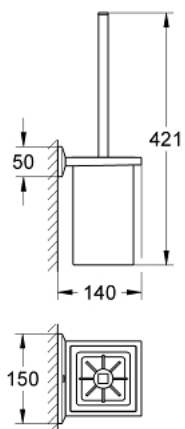

### TERMÉKLEÍRÁS

- Szín: Brushed Hard Graphite
- anyag: üveg / fém
- fali kivitel
- rejtett rögzítés
- GROHE LongLife felületkezelés

## 40 500 AL0 ALLURE BRILLIANT WC-KEFE GARNITÚRA

**ALKATRÉSZEK**, március 2018 – now

1: kefe-fej (Cikkszám 40581AL0)

1.1: WC-kefe fej (Cikkszám 40582000)

2: Tartaléküveg WC-kefe garnitúrához (Cikkszám 40583000)