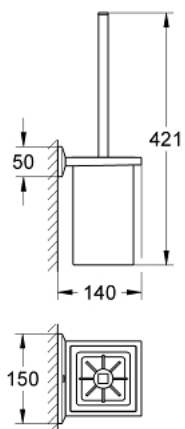

40 500 DC0 ALLURE BRILLIANT WC-KEFE GARNITÚRA

TERMÉKLEÍRÁS

- Szín: SuperSteel
- anyag: üveg / fém
- fali kivitel
- rejtett rögzítés
- GROHE LongLife felületkezelés

40 500 DC0 **ALLURE BRILLIANT WC-KEFE GARNITÚRA**

ALKATRÉSZEK, március 2018 – now

1: kefe-fej (Cikkszám 40581DC0)

2: Tartaléküveg WC-kefe garnitúrához (Cikkszám 40583000)