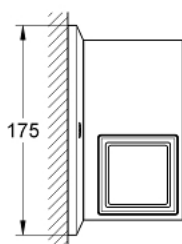

40 503 000 ALLURE BRILLIANT POLC TARTÓPOHÁRRAL

TERMÉKLEÍRÁS

- Szín: króm
- anyag: üveg / fém
- rejtett rögzítés
- GROHE LongLife felületkezelés

40 503 000 ALLURE BRILLIANT POLC TARTÓPOHÁRRAL

ALKATRÉSZEK , szeptember 2010 – now