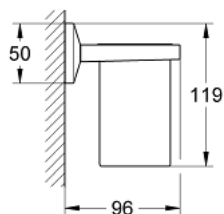

40 503 000 ALLURE BRILLIANT POLC TARTÓPOHÁRRAL

TERMÉKLEÍRÁS

- Szín: króm
- anyag: üveg / fém
- rejtett rögzítés
- GROHE LongLife felületkezelés

40 503 000 ALLURE BRILLIANT POLC TARTÓPOHÁRRAL

ALKATRÉSZEK , szeptember 2010 – now