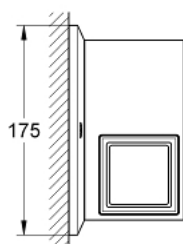

40 503 AL0 ALLURE BRILLIANT POLC TARTÓPOHÁRRAL

TERMÉKLEÍRÁS

- Szín: Brushed Hard Graphite
- anyag: üveg / fém
- rejtett rögzítés
- GROHE LongLife felületkezelés

40 503 AL0 ALLURE BRILLIANT POLC TARTÓPOHÁRRAL