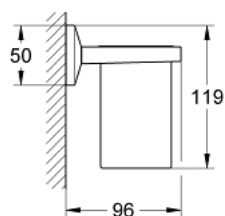

40 503 AL0 ALLURE BRILLIANT POLC TARTÓPOHÁRRAL

TERMÉKLEÍRÁS

- Szín: Brushed Hard Graphite
- anyag: üveg / fém
- rejtett rögzítés
- GROHE LongLife felületkezelés

40 503 AL0 ALLURE BRILLIANT POLC TARTÓPOHÁRRAL