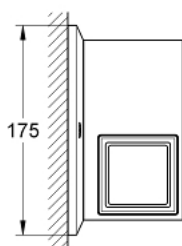

40 503 DC0 ALLURE BRILLIANT POLC TARTÓPOHÁRRAL

TERMÉKLEÍRÁS

- Szín: SuperSteel
- anyag: üveg / fém
- rejtett rögzítés
- GROHE LongLife felületkezelés

40 503 DC0 **ALLURE BRILLIANT POLC TARTÓPOHÁRRAL**

ALKATRÉSZEK , március 2018 – now