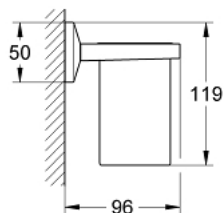

40 503 DC0 ALLURE BRILLIANT POLC TARTÓPOHÁRRAL

TERMÉKLEÍRÁS

- Szín: SuperSteel
- anyag: üveg / fém
- rejtett rögzítés
- GROHE LongLife felületkezelés

40 503 DC0 **ALLURE BRILLIANT POLC TARTÓPOHÁRRAL**

ALKATRÉSZEK , március 2018 – now