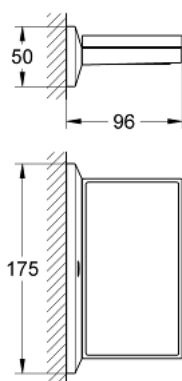

40 504 000 ALLURE BRILLIANT POLC SZAPPANTARTÓVAL

TERMÉKLEÍRÁS

- Szín: króm
- GROHE LongLife felületkezelés

40 504 000 ALLURE BRILLIANT POLC SZAPPANTARTÓVAL

ALKATRÉSZEK , szeptember 2010 – now

1: Tartalék szappantartó (Cikkszám 40580000)