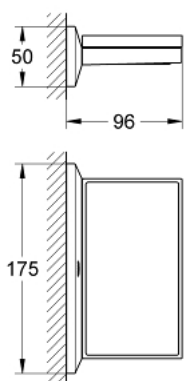

40 504 AL0 ALLURE BRILLIANT POLC SZAPPANTARTÓVAL

TERMÉKLEÍRÁS

- Szín: Brushed Hard Graphite
- GROHE LongLife felületkezelés

40 504 AL0 ALLURE BRILLIANT POLC SZAPPANTARTÓVAL

ALKATRÉSZEK , március 2018 – now