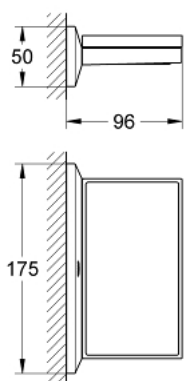

## 40 504 DC0 **ALLURE BRILLIANT POLC SZAPPANTARTÓVAL**

**ALKATRÉSZEK** , március 2018 – now

1: Tartalék szappantartó (Cikkszám 40580000)