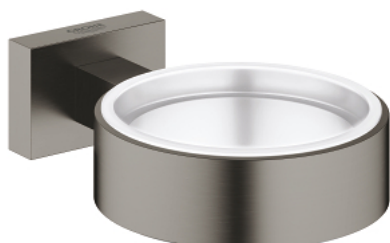

## 40 508 AL1 ESSENTIALS CUBE TARTÓKONZOL

### TERMÉKLEÍRÁS

- Szín: Brushed Hard Graphite
- anyag: fém
- használható: kristálypohár (40 372 001)
- szappantartó (40 368 xx1) vagy szappanadagoló (40 394 xx1)
- rejtett rögzítés
- GROHE LongLife felületkezelés