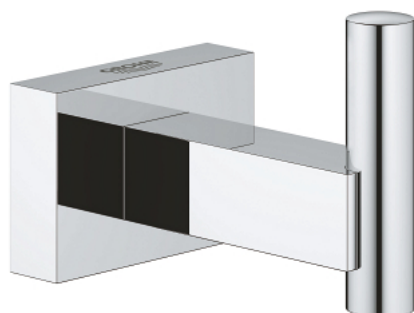

40 511 001 ESSENTIALS CUBE FÜRDŐKÖNTÖS AKASZTÓ

TERMÉKLEÍRÁS

- Szín: króm
- anyag: fém
- rejtett rögzítés
- GROHE LongLife felületkezelés