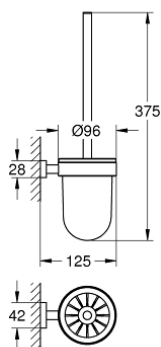

## 40 513 001 ESSENTIALS CUBE WC-KEFE GARNITÚRA

## 40 513 001 ESSENTIALS CUBE WC-KEFE GARNITÚRA

**ALKATRÉSZEK**, október 2014 – now

1: Tartalék WC-kefe (Cikkszám 40392000)

1.1: WC-kefe fej (Cikkszám 40791001)

2: Tartalék üveg (Cikkszám 40393000)