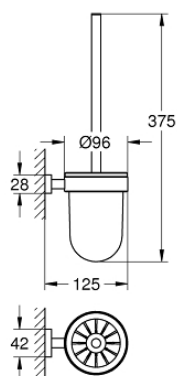

40 513 AL1 ESSENTIALS CUBE WC-KEFE GARNITÚRA

TERMÉKLEÍRÁS

- Szín: Brushed Hard Graphite
- anyag: üveg / fém
- fali kivitel
- rejtett rögzítés
- GROHE LongLife felületkezelés

40 513 AL1 ESSENTIALS CUBE WC-KEFE GARNITÚRA

ALKATRÉSZEK, október 2019 – now

1: Tartalék WC-kefe (Cikkszám 40392AL0)

1.1: WC-kefe fej (Cikkszám 40791001)

2: Tartalék üveg (Cikkszám 40393000)