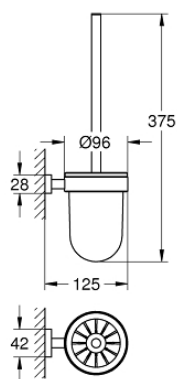

40 513 DC1 ESSENTIALS CUBE WC-KEFE GARNITÚRA

TERMÉKLEÍRÁS

- Szín: SuperSteel
- anyag: üveg / fém
- fali kivitel
- rejtett rögzítés
- GROHE LongLife felületkezelés

40 513 DC1 ESSENTIALS CUBE WC-KEFE GARNITÚRA

ALKATRÉSZEK, október 2019 – now

1: Tartalék WC-kefe (Cikkszám 40392DC0)

1.1: WC-kefe fej (Cikkszám 40791001)

2: Tartalék üveg (Cikkszám 40393000)