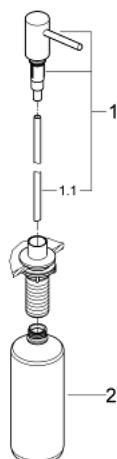

## 40 535 AL0 COSMOPOLITAN MOSOGATÓSZERADAGOLÓ

### TERMÉKLEÍRÁS

- Szín: Brushed Hard Graphite
- folyékony szappanhoz
- tárolótartály 500 ml
- GROHE LongLife felületkezelés

## 40 535 AL0 COSMOPOLITAN MOSOGATÓSZERADAGOLÓ

**ALKATRÉSZEK**, március 2018 – now

1: adagolóegység (Cikkszám 48167AL0)

1.1: cső (Cikkszám 48168000)

2: szappantartó (Cikkszám 48169000)