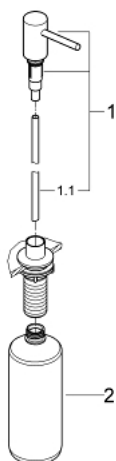

40 535 AL0 COSMOPOLITAN SZAPPANADAGOLÓ

TERMÉKLEÍRÁS

- Szín: Brushed Hard Graphite
- folyékony szappanhoz
- tárolótartály 500 ml
- GROHE LongLife felületkezelés

40 535 AL0 COSMOPOLITAN SZAPPANADAGOLÓ

ALKATRÉSZEK, március 2018 – now

1: adagolóegység (Cikkszám 48167AL0)

1.1: cső (Cikkszám 48168000)

2: szappantartó (Cikkszám 48169000)