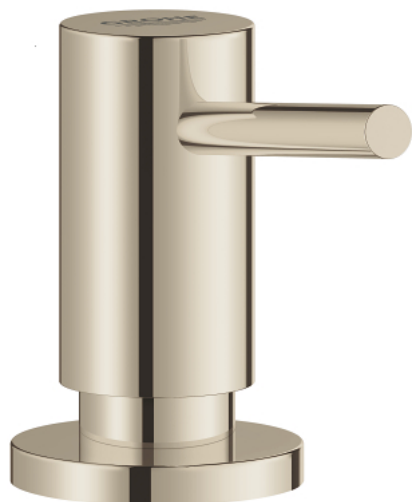

40 535 BE0 COSMOPOLITAN SZAPPANADAGOLÓ

TERMÉKLEÍRÁS

- Szín: Polished Nickel
- folyékony szappanhoz
- tárolótartály 500 ml
- GROHE LongLife felületkezelés