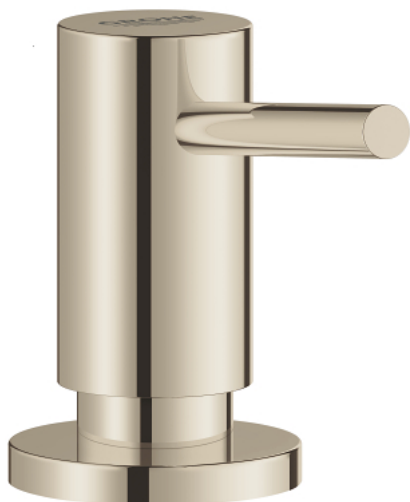

40 535 BE0 COSMOPOLITAN MOSOGATÓSZERADAGOLÓ

TERMÉKLEÍRÁS

- Szín: Polished Nickel
- folyékony szappanhoz
- tárolótartály 500 ml
- GROHE LongLife felületkezelés