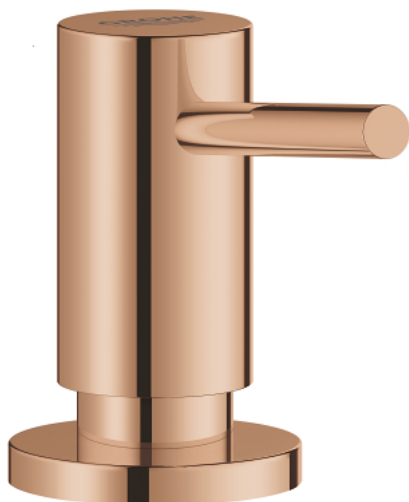

40 535 DA0 **COSMOPOLITAN SZAPPANADAGOLÓ**

TERMÉKLEÍRÁS

- Szín: Warm Sunset
- folyékony szappanhoz
- tárolótartály 500 ml
- GROHE LongLife felületkezelés