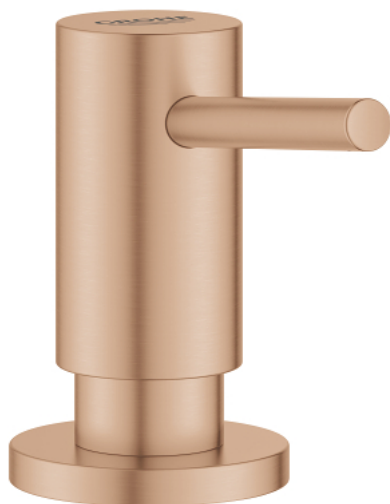

40 535 DL0 COSMOPOLITAN SZAPPANADAGOLÓ

TERMÉKLEÍRÁS

- Szín: Brushed Warm Sunset
- folyékony szappanhoz
- tárolótartály 500 ml
- GROHE LongLife felületkezelés