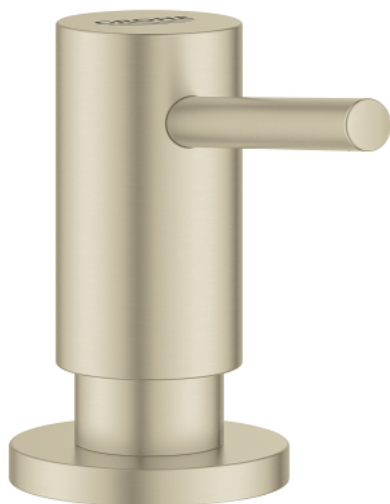

40 535 EN0 COSMOPOLITAN MOSOGATÓSZERADAGOLÓ

TERMÉKLEÍRÁS

- Szín: Brushed Nickel
- folyékony szappanhoz
- tárolótartály 500 ml
- GROHE LongLife felületkezelés

40 535 EN0 COSMOPOLITAN MOSOGATÓSZERADAGOLÓ

ALKATRÉSZEK, március 2018 – now

1: adagolóegység (Cikkszám 48167EN0)

2: szappantartó (Cikkszám 48169000)