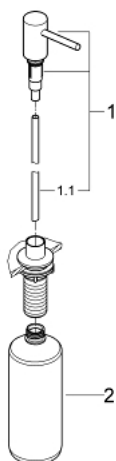

40 535 EN0 COSMOPOLITAN SZAPPANADAGOLÓ

TERMÉKLEÍRÁS

- Szín: Brushed Nickel
- folyékony szappanhoz
- tárolótartály 500 ml
- GROHE LongLife felületkezelés

40 535 EN0 COSMOPOLITAN SZAPPANADAGOLÓ

ALKATRÉSZEK, március 2018 – now

1: adagológység (Cikkszám 48167EN0)

2: szappantartó (Cikkszám 48169000)