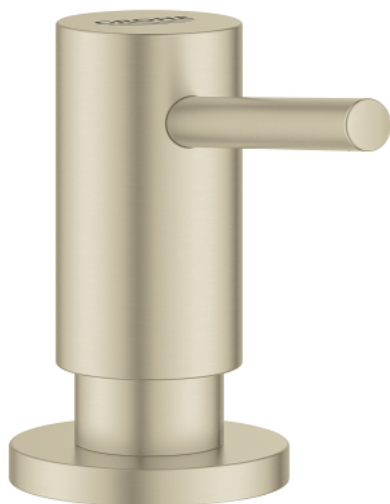

40 535 EN0 COSMOPOLITAN SZAPPANADAGOLÓ

TERMÉKLEÍRÁS

- Szín: Brushed Nickel
- folyékony szappanhoz
- tárolótartály 500 ml
- GROHE LongLife felületkezelés

40 535 EN0 COSMOPOLITAN SZAPPANADAGOLÓ

ALKATRÉSZEK, március 2018 – now

1: adagológység (Cikkszám 48167EN0)

2: szappantartó (Cikkszám 48169000)