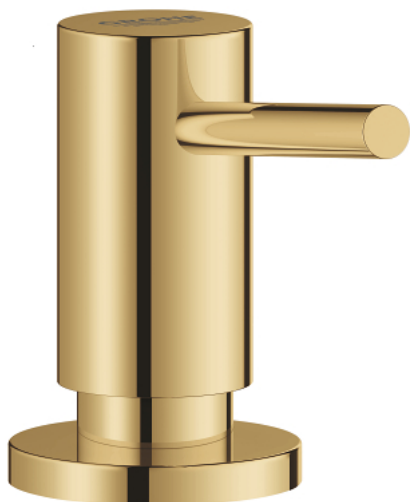

40 535 GL0 COSMOPOLITAN SZAPPANADAGOLÓ

TERMÉKLEÍRÁS

- Szín: Cool Sunrise
- folyékony szappanhoz
- tárolótartály 500 ml
- GROHE LongLife felületkezelés