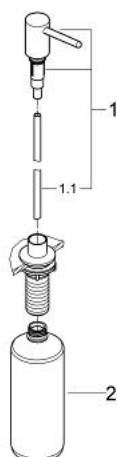

40 536 000 **CONTEMPORARY SZAPPANADAGOLÓ**

**TERMÉKLEÍRÁS**

- Szín: króm
- folyékony szappanhoz
- tárolótartály 500 ml
- GROHE LongLife felületkezelés

## 40 536 000 CONTEMPORARY SZAPPANADAGOLÓ

**ALKATRÉSZEK**, november 2010 – now

1: adagolóegység (Cikkszám 48101000)

1.1: cső (Cikkszám 48168000)

2: szappantartó (Cikkszám 48169000)