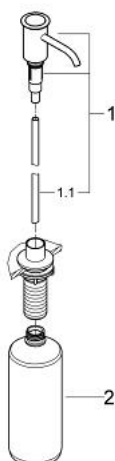

## 40 537 000 AUTHENTIC MOSOGATÓSZERADAGOLÓ

### TERMÉKLEÍRÁS

- Szín: króm
- folyékony szappanhoz
- tárolótartály 500 ml
- GROHE LongLife felületkezelés

## 40 537 000 AUTHENTIC MOSOGATÓSZERADAGOLÓ

**ALKATRÉSZEK**, november 2010 – now

1: adagolóegység (Cikkszám 48170000)

1.1: cső (Cikkszám 48168000)

2: szappantartó (Cikkszám 48169000)