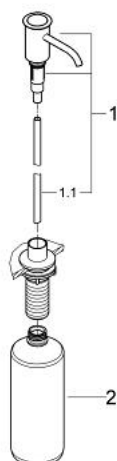

40 537 DC0 **AUTHENTIC MOSOGATÓSZERADAGOLÓ**

TERMÉKLEÍRÁS

- Szín: SuperSteel
- folyékony szappanhoz
- tárolótartály 500 ml
- GROHE LongLife felületkezelés

40 537 DC0 AUTHENTIC MOSOGATÓSZERADAGOLÓ

ALKATRÉSZEK, november 2010 – now

1: adagolóegység (Cikkszám 48170DC0)

1.1: cső (Cikkszám 48168000)

2: szappantartó (Cikkszám 48169000)