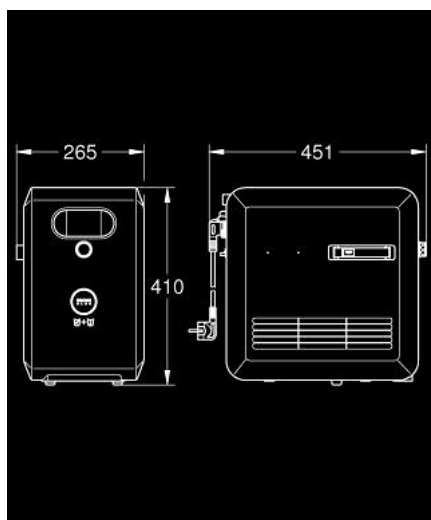

### TERMÉKLEÍRÁS (1/2)

- kapacitása 12 liter hűtött víz óránként
- színes kijelző, mely nyomással és tekeréssel vezérelhető
- 270 Watt-os hűtőegység, 230 V, 50 Hz
- IP védettségi fokozat: IP 21
- CE-minősítéssel
- szellőztető nyílás szükséges a konyhaszekrény aljába
- szoftveres beállítás és a szűrőfilter, valamint a CO2-kapacitás nyomonkövetése a GROHE Watersystems applikáción keresztül lehetséges
- push értesítések alacsony szűrőfilter ill. CO2-kapacitásnál
- Bluetooth \* és Wi-Fi interfésszel a vezeték nélküli adatkommunikációhoz
- Apple\*\* és Android eszközökhöz
- a Bluetooth hatóköre (10 m) függ az adó és a vevőegység közötti anyagoktól és falaktól
- csak a GROHE Blue nyomógombos csaptelepekkel kompatibilis
- A 40 415 000 és 40 554 001 hűtők cseréjére is használható. Figyelem: Ebben az esetben kérjük, rendeljen egy további 48481000 adaptert, és távolítsa el a hidegvíz-szelepről a beépített nyomáscsökkentőt.
- Rendszerkövetelmények: Apple iPhone iOS 14.0 vagy magasabb verziószámú iOS rendszerrel Rendszerkövetelmények: Android Android 10.0 vagy magasabb verziószámú okostelefon A mobilkészülékek és a GROHE Watersystems App\*\*\* nem tartoznak a szállításhoz, azokat külön kell megrendelni egy hivatalos Apple Store/áruházban/iTunes vagy Google Play áruházban.\* A Bluetooth szóvédjegy és logók a Bluetooth SIG, Inc. bejegyzett védjegyei, és a Grohe AG által történő felhasználásuk engedélyhez kötött. Az egyéb védjegyek és kereskedelmi nevek a megfelelő tulajdonosok tulajdonát képezik.\*\* Az Apple, az Apple logó, az iPod, az iPod Touch, az iPhone és az iTunes az Apple Inc. védjegyei, amelyek az Egyesült Államokban és más országokban bejegyzett védjegyek. Az Apple nem vállal felelősséget a készülék működéséért, illetve a biztonsági és szabályozási előírásoknak való megfeleléséért.\*\*\* Ingyenesen elérhető az iTunes alkalmazáson vagy a Google Play áruházban.