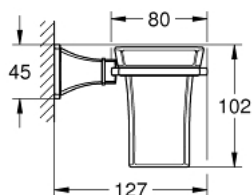

40 626 000 GRANDERA KERÁMIA POHÁR, TARTÓKONZOLLAL

TERMÉKLEÍRÁS

- Szín: króm
- anyag: kerámia/fém
- rejtett rögzítés
- GROHE LongLife felületkezelés

Pure Freude
an Wasser

40 626 000 **GRANDERA KERÁMIA POHÁR, TARTÓKONZOLLAL**