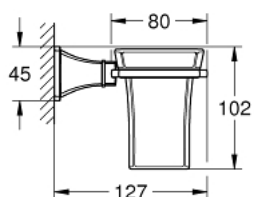

40 626 IG0 GRANDERA KERÁMIA POHÁR, TARTÓKONZOLLAL

TERMÉKLEÍRÁS

- Szín: króm / arany
- anyag: kerámia/fém
- rejtett rögzítés
- GROHE LongLife felületkezelés

40 626 IG0 GRANDERA KERÁMIA POHÁR, TARTÓKONZOLLAL