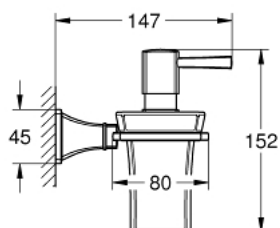

### TERMÉKLEÍRÁS

- Szín: króm
- anyag: kerámia/fém
- töltési mennyiség: 110 ml
- GROHE LongLife felületkezelés

## 40 627 000 GRANDERA KERÁMIA SZAPPANADAGOLÓ, TARTÓKONZOLLAL

ALKATRÉSZEK , március 2012 – now

1: szappantartó (Cikkszám 40669000)