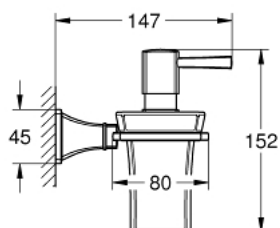

40 627 IG0 GRANDERA KERÁMIA SZAPPANADAGOLÓ, TARTÓKONZOLLAL

TERMÉKLEÍRÁS

- Szín: króm / arany
- anyag: kerámia/fém
- töltési mennyiség: 110 ml
- GROHE LongLife felületkezelés

40 627 IG0 GRANDERA KERÁMIA SZAPPANADAGOLÓ, TARTÓKONZOLLAL