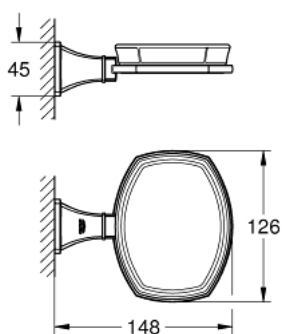

40 628 000 GRANDERA KERÁMIA SZAPPANTARTÓ, TARTÓKONZOLLAL

TERMÉKLEÍRÁS

- Szín: króm
- anyag: kerámia/fém
- rejtett rögzítés
- GROHE LongLife felületkezelés

40 628 000 GRANDERA KERÁMIA SZAPPANTARTÓ, TARTÓKONZOLLAL