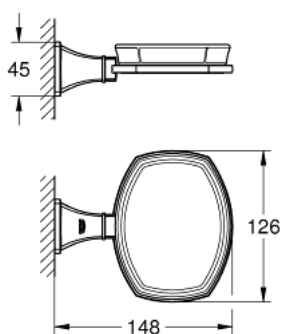

### TERMÉKLEÍRÁS

- Szín: króm / arany
- anyag: kerámia/fém
- rejtett rögzítés
- GROHE LongLife felületkezelés

## 40 628 IG0 GRANDERA KERÁMIA SZAPPANTARTÓ, TARTÓKONZOLLAL

ALKATRÉSZEK , március 2012 – now

1: Tartalék szappantartó (Cikkszám 40670000)